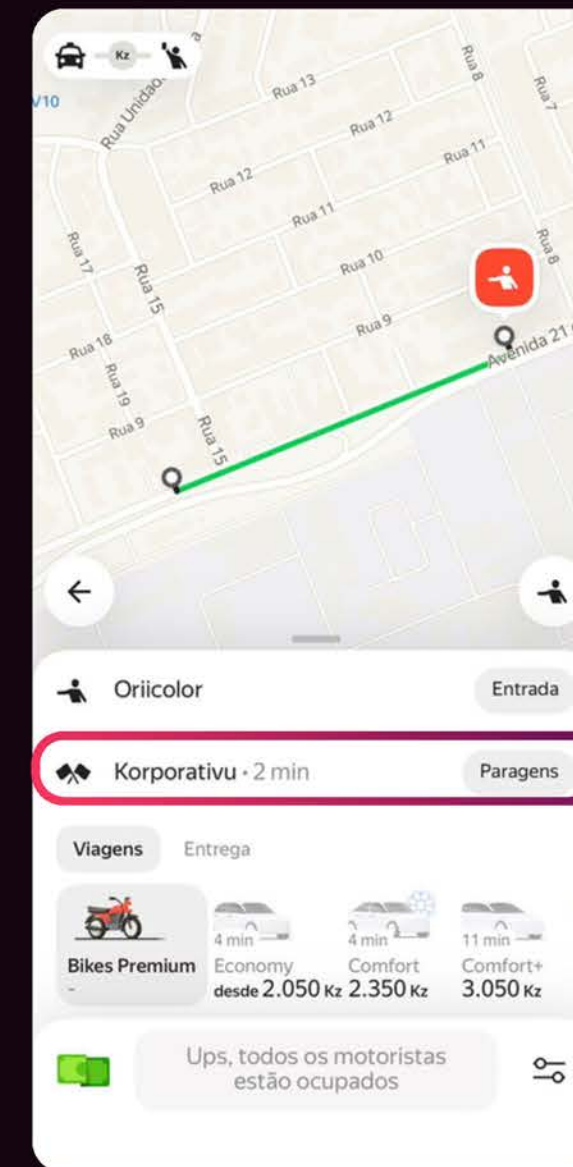

O seu negócio em várias apps e aos olhos de todos...

03

Gestão de perfil no google maps

Se o seu negócio não aparece no **Google Maps**, para muitos clientes ele simplesmente não existe. Esteja presente onde os seus clientes estão a procurar.

Criamos e organizamos o seu perfil no Google Maps para que as pessoas encontrem a sua empresa com facilidade. Actualizamos contactos, horários, morada, adicionamos fotografias e deixamos a sua página clara e profissional.